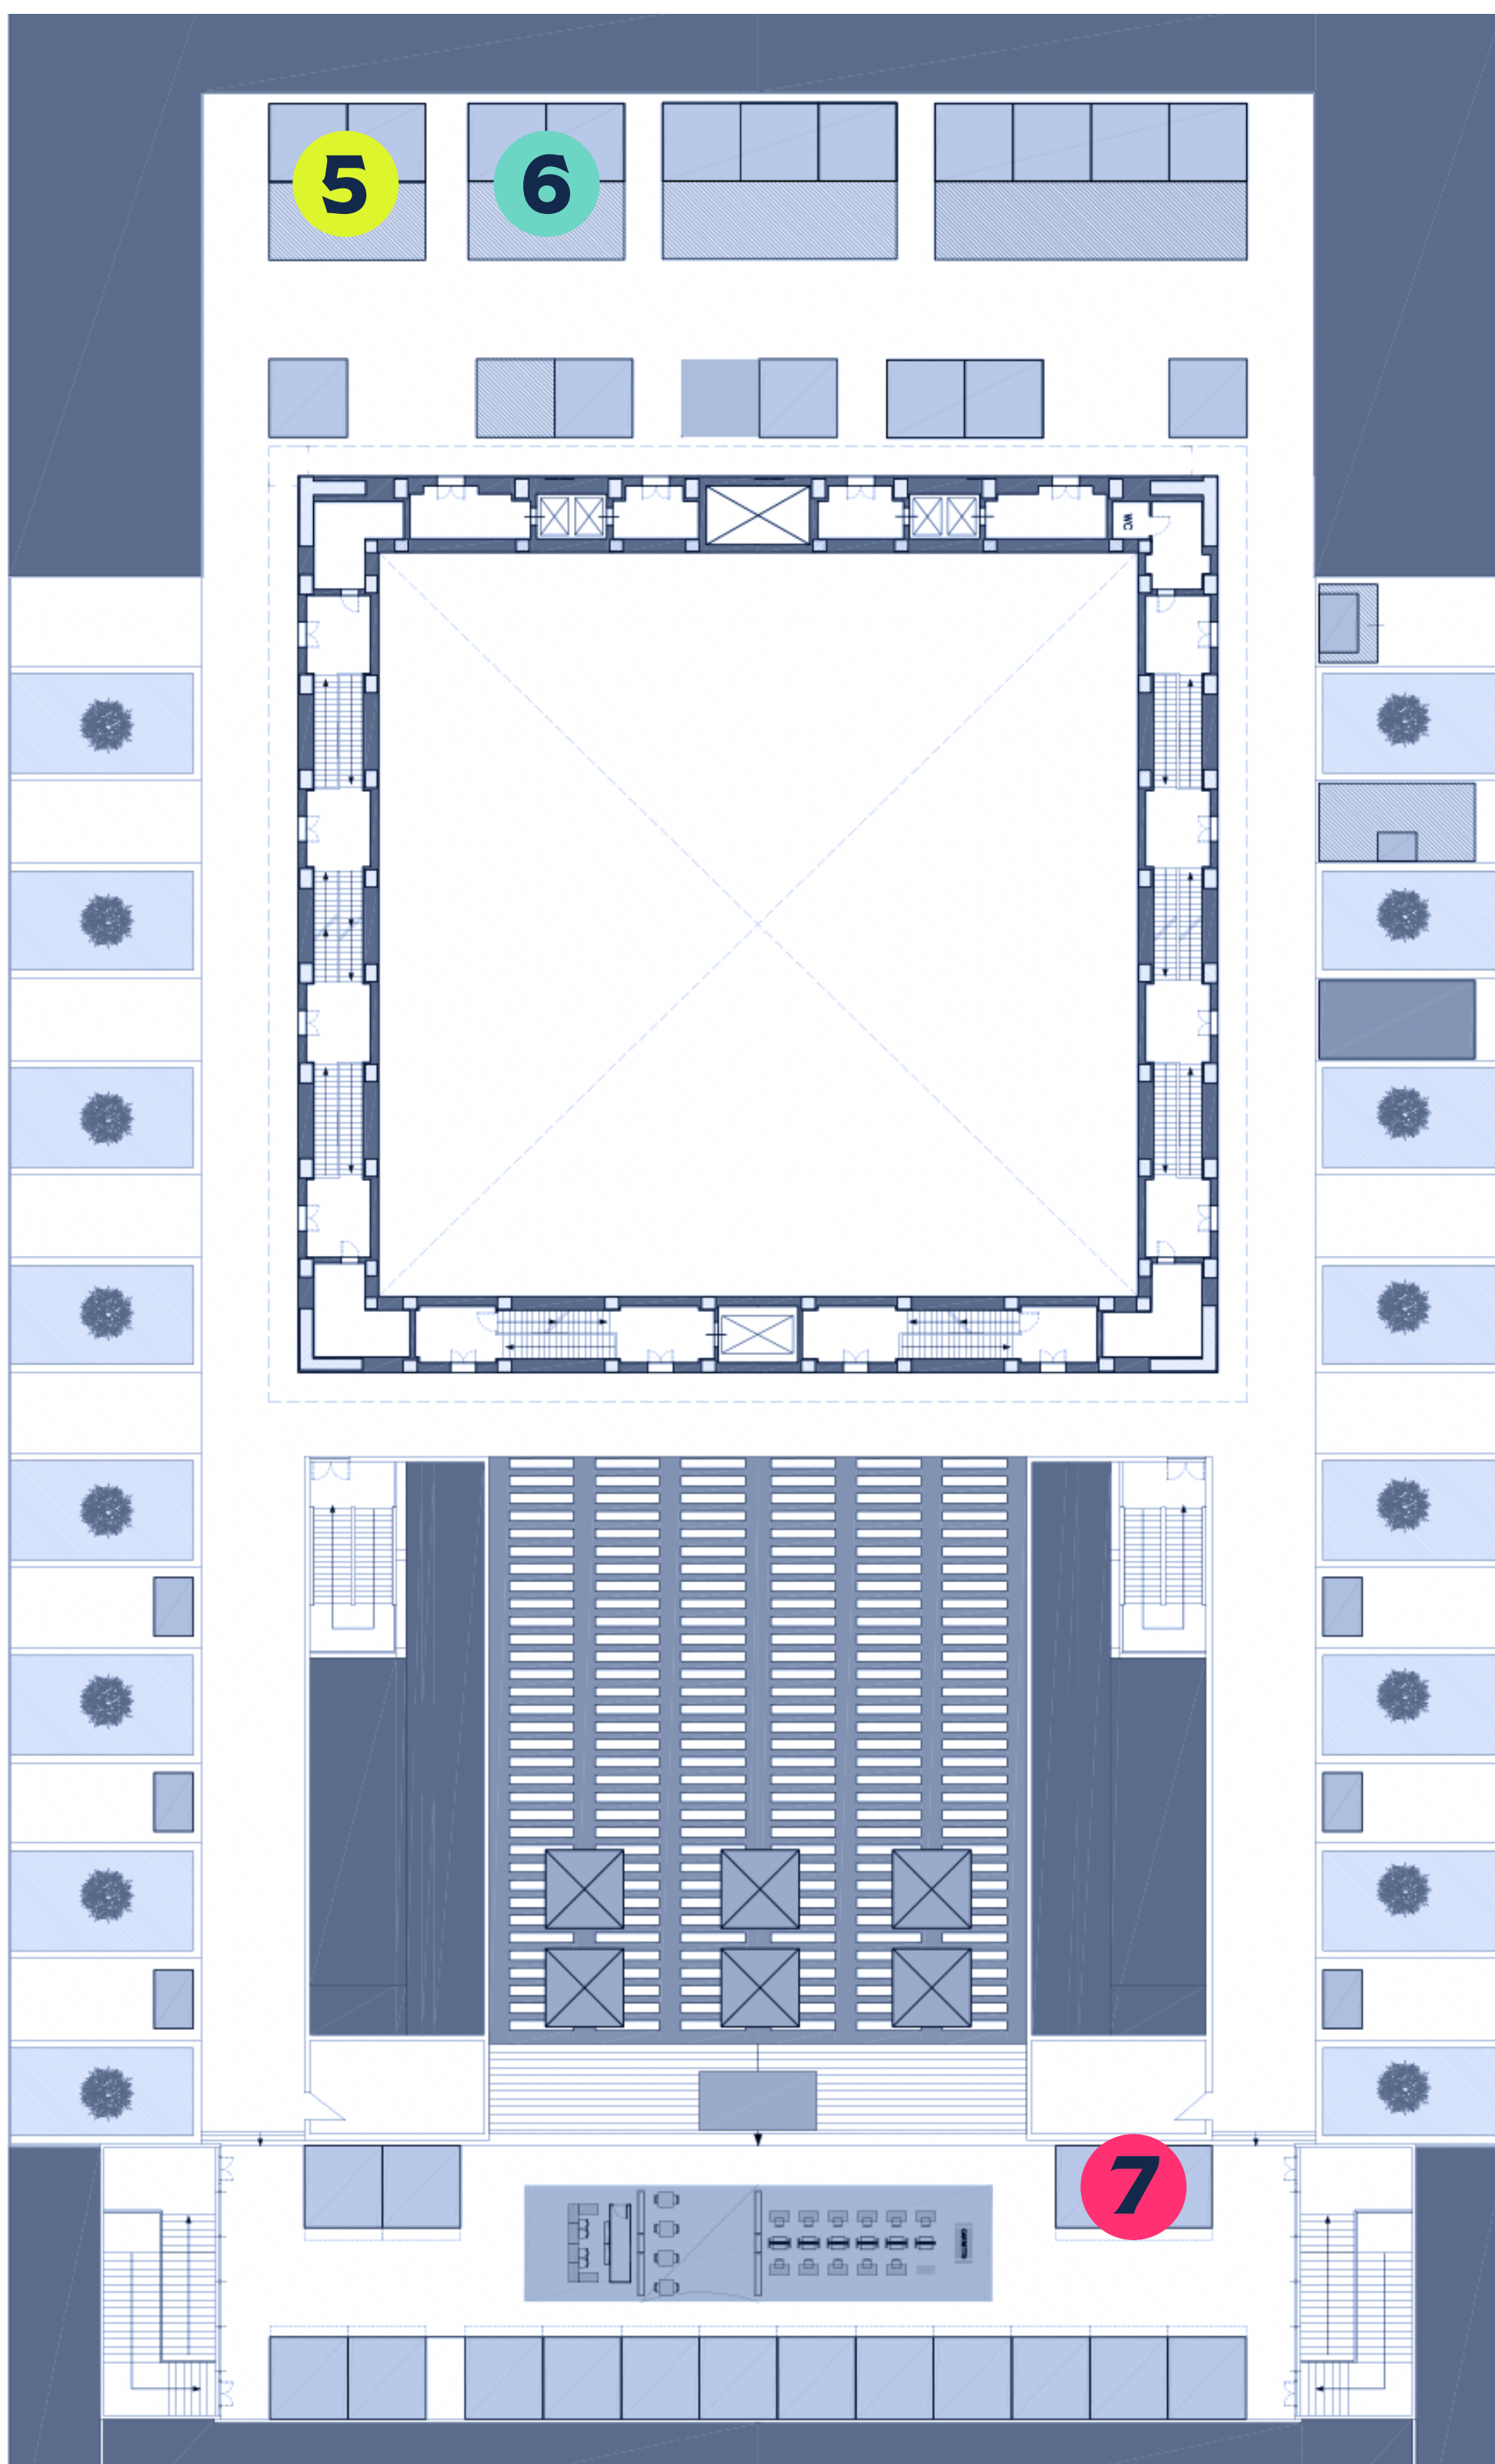

WILD TURKEY
BOURBON

STAND
C06

STAND
C06

STAND
C06

STAND
C06

PIANO TERRAZZA

BEVI RESPONSABILMENTE

T: Terrazza lato Kennedy
M: Mexico village

5

STAND
T04

6

BULLDOG
LONDON DRY GIN

STAND
T03

7

ESPOLÓN
TEQUILA

STAND
M10